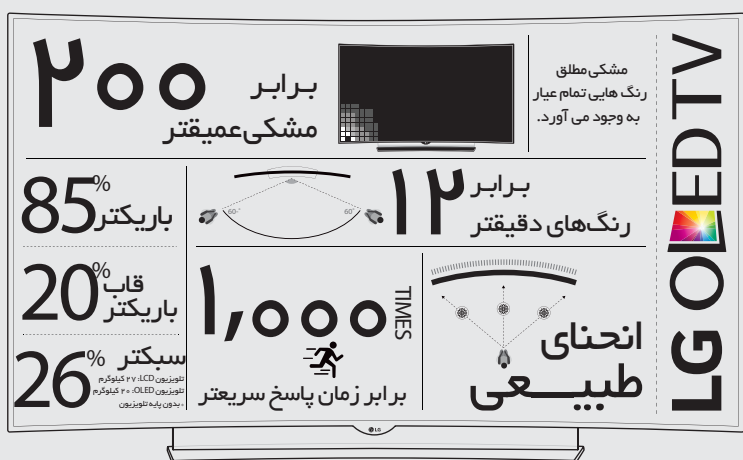

شش دلیلی که تلویزیون OLED را تبدیل به بهترین انتخاب می کنند

تجربه بی نظیر تما شای تلویزیون با LG OLED TV

مشکی مطلق

با نرخ کمتر است بالا، تلویزیون OLED می تواند به طرز شگفت انگیزی تصویر یک تار مو را روی پس زمینه مشکی باز تولید کند.

رنگ های عالی

با رنگ های بسیار دقیق تصاویر طبیعی تر و واقعیت به نظر می رسند.

زاویه دید کامل

تلویزیون OLED از هر زاویه ای کیفیت تصویر یکسان به شما ارائه می دهد. شما می توانید هر لحظه از دیدن برنامه محبوبتان لذت ببرید.

۵ طراحی بی نظیر

طراحی بی نظیر و فوق باریک تلویزیون OLED قطعا همه را مجذوب خود می کند.

۸۵% باریکتر

۲۰% قاب باریکتر

۲۶% سبکتر

تلویزیون LCD: ۴۰/۴ میلی متر
تلویزیون OLED: ۵/۹ میلی متر

تلویزیون LCD: ۱۱/۹ میلی متر
تلویزیون OLED: ۹/۵ میلی متر