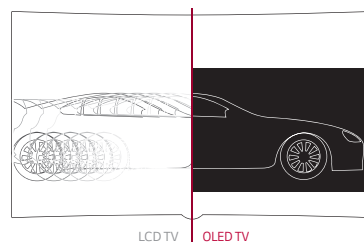

۴ جا به جایی سریع

سرعت پاسخگویی سریع به شما امکان می دهد تا از صحنه های سریع، مانند فیلم های اکشن یا صحنه های ورزشی، بدون جا ماندگی و با تصاویر شفاف و واضح لذت ببرید.