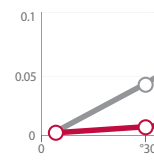

۱ مشکی مطلق

پیکسل های OLED به صورت مستقل روشن و خاموش می شوند و مشکی کامل، عمیق و مطلق را ارائه می دهند.

۲ رنگ های زنده

به همراه مشکی مطلق، رنگ هایی که در OLED نمایش داده می شوند بسیار زنده و شفاف هستند.

از مشکی مطلق
رنگ هایی تمام عیار
به وجود می آید.

۳ زاویه دید کامل

تلویزیون OLED از هر زاویه ای کیفیت تصویر یکسان به شما ارائه می دهد. شما می توانید هر لحظه از دیدن برنامه محبوبتان لذت ببرید.

اختلاف رنگ
(۶۰ درجه چپ به راست)
تلویزیون LCD: ۰.۰۹۲
تلویزیون OLED: ۰.۰۰۸